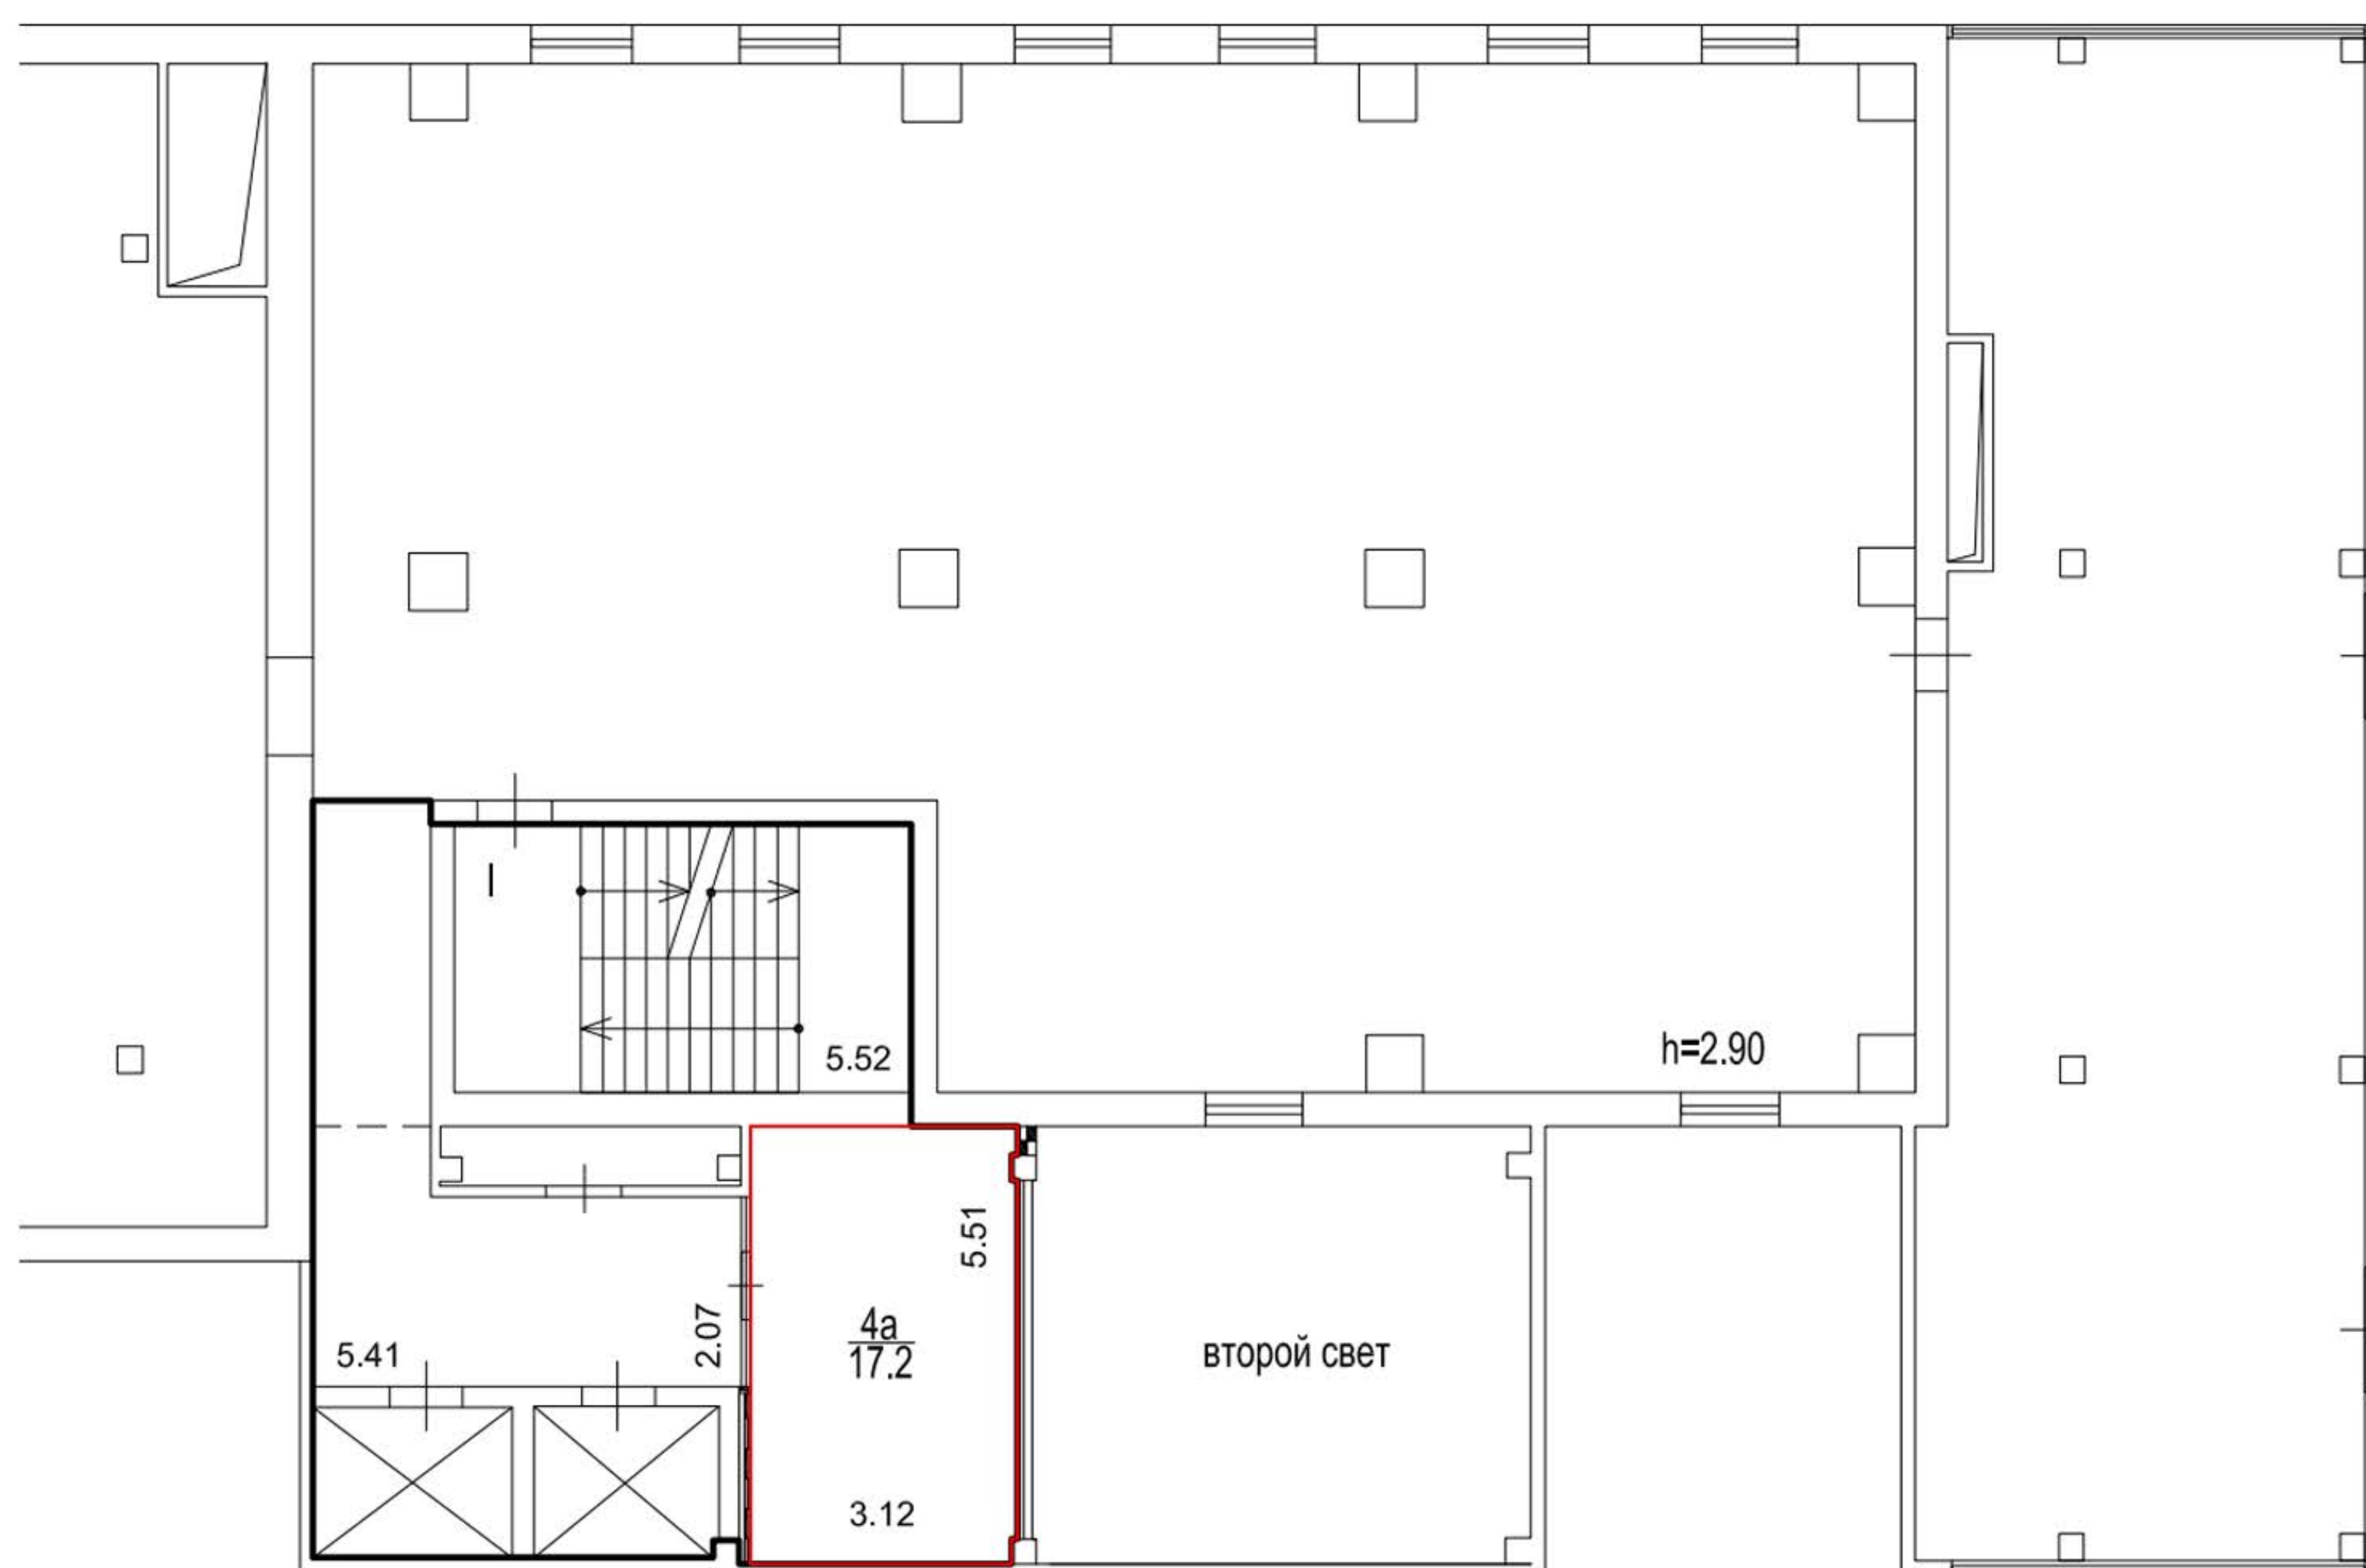

# 2 этаж

ОФИС 23 (балкон) 17.2 кв.м.

Масштаб 1 : 200

Схема расположения помещения на этаже